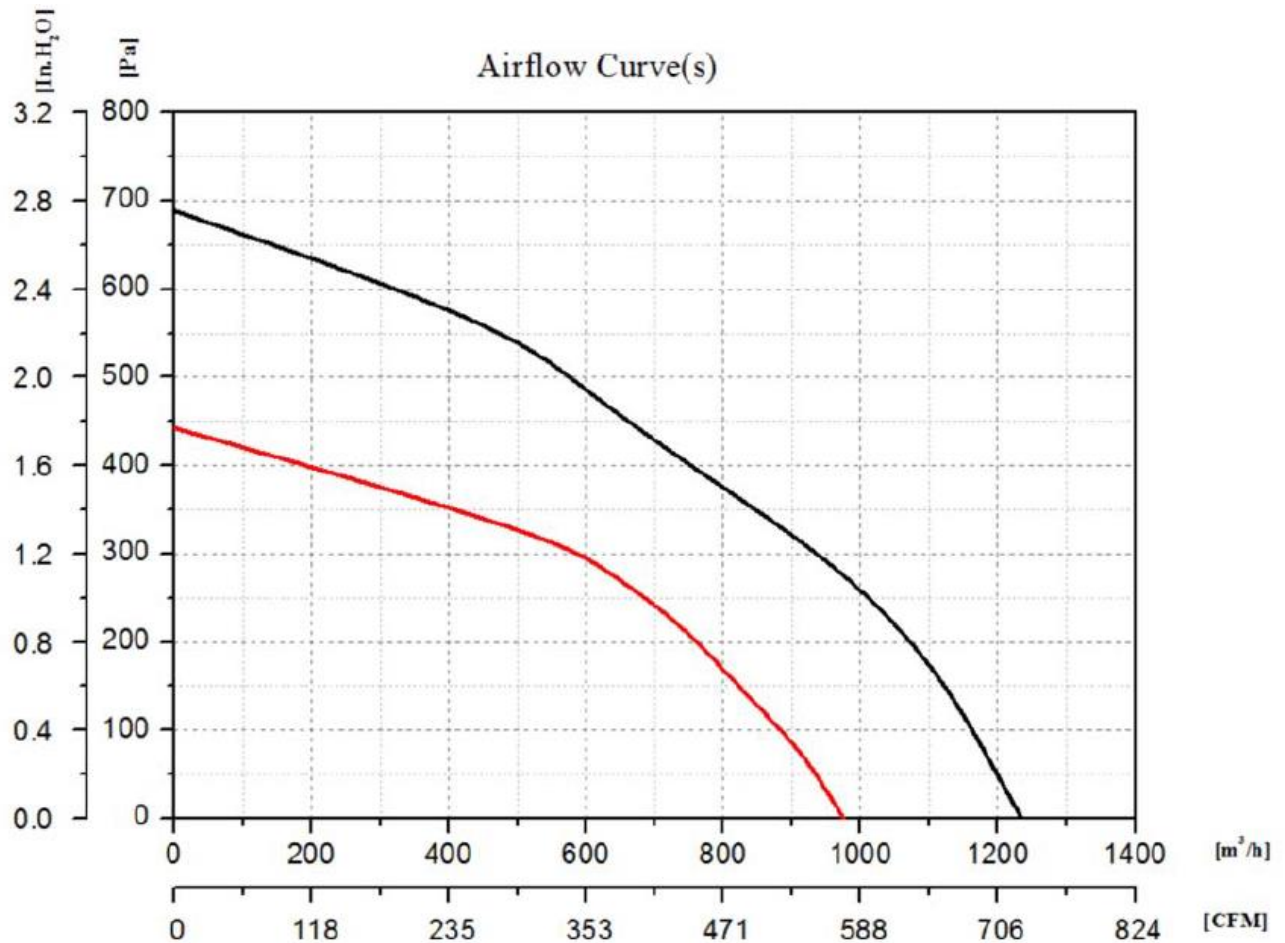

МОДЕЛЬНЫЙ РЯД

CF EC с назад загнутыми лопатками и ЕС-двигателем для круглых вентиляторов

CF225B-E-EC0D

ГРАФИК

МОДЕЛЬНЫЙ РЯД

CF EC с назад загнутыми лопатками и ЕС-двигателем для круглых вентиляторов

CF225B-E-EC0D

ЧЕРТЁЖ

СХЕМА ПОДЛЮЧЕНИЯ